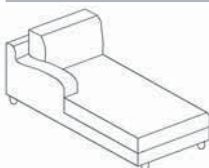

**136.53** DIVANO RIDOTTO LETTO  
cm. 185 x 90 h. 90  
" letto 132; mat. 115 x 185"

12,10	7,60	6,20	200
-------	------	------	-----

RIVESTIMENTO

**136.54** DIVANO 3 POSTI LETTO  
cm. 225 x 90 h. 90  
" letto 162; mat. 145 x 185"

13,20	8,00	6,70	230
-------	------	------	-----

RIVESTIMENTO

**136.67** PENISOLA PICCOLA  
cm. 97 x 160 h. 90

11,50	7,80	5,90	195
-------	------	------	-----

RIVESTIMENTO

**136.68** PENISOLA GRANDE  
cm. 97 x 205 h. 90