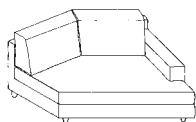

11,50	7,80	5,90	195
-------	------	------	-----

RIVESTIMENTO

**136.10** TERMINALE 3 POSTI SX-DX  
cm. 205 x 90 h. 90

12,40	7,80	6,20	210
-------	------	------	-----

RIVESTIMENTO

**136.32** TERM. PENISOLA SX-DX  
cm. 165 x 143 h. 90

11,80	7,20	6,00	190
-------	------	------	-----

RIVESTIMENTO

**136.52** DIVANO 2 POSTI LETTO  
cm. 165 x 90 h. 90  
" letto 112; mat. 95 x 185"

10,00	5,80	5,50	190
-------	------	------	-----

RIVESTIMENTO