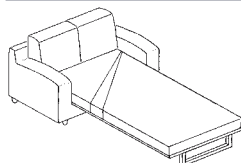

11,50	7,80	5,90	195
-------	------	------	-----

RIVESTIMENTO

**136.10** TERMINALE 3 POSTI SX-DX  
cm. 205 x 90 h. 90

12,40	7,80	6,20	210
-------	------	------	-----

RIVESTIMENTO

**136.32** TERM. PENISOLA SX-DX  
cm. 165 x 143 h. 90

11,80	7,20	6,00	190
-------	------	------	-----

RIVESTIMENTO

**136.52** DIVANO 2 POSTI LETTO  
cm. 165 x 90 h. 90  
" letto 112; mat. 95 x 185"

10,00	5,80	5,50	190
-------	------	------	-----

RIVESTIMENTO