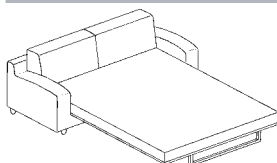

11,80	7,20	6,00	190
-------	------	------	-----

RIVESTIMENTO

**136.52** DIVANO 2 POSTI LETTO  
cm. 165 x 90 h. 90  
" letto 112; mat. 95 x 185"

10,00	5,80	5,50	190
-------	------	------	-----

RIVESTIMENTO

**136.53** DIVANO RIDOTTO LETTO  
cm. 185 x 90 h. 90  
" letto 132; mat. 115 x 185"

12,10	7,60	6,20	200
-------	------	------	-----

RIVESTIMENTO

**136.54** DIVANO 3 POSTI LETTO  
cm. 225 x 90 h. 90  
" letto 162; mat. 145 x 185"