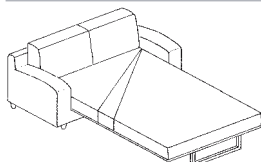

11,80	7,20	6,00	190
-------	------	------	-----

RIVESTIMENTO

**136.52** DIVANO 2 POSTI LETTO  
cm. 165 x 90 h. 90  
" letto 112; mat. 95 x 185"

10,00	5,80	5,50	190
-------	------	------	-----

RIVESTIMENTO

**136.53** DIVANO RIDOTTO LETTO  
cm. 185 x 90 h. 90  
" letto 132; mat. 115 x 185"

12,10	7,60	6,20	200
-------	------	------	-----

RIVESTIMENTO

**136.54** DIVANO 3 POSTI LETTO  
cm. 225 x 90 h. 90  
" letto 162; mat. 145 x 185"