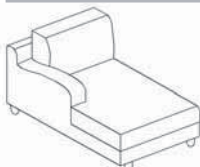

11,80	7,20	6,00	190
-------	------	------	-----

RIVESTIMENTO

**136.52** DIVANO 2 POSTI LETTO  
cm. 165 x 90 h. 90  
" letto 112; mat. 95 x 185"

10,00	5,80	5,50	190
-------	------	------	-----

RIVESTIMENTO

**136.53** DIVANO RIDOTTO LETTO  
cm. 185 x 90 h. 90  
" letto 132; mat. 115 x 185"

12,10	7,60	6,20	200
-------	------	------	-----

RIVESTIMENTO

**136.54** DIVANO 3 POSTI LETTO  
cm. 225 x 90 h. 90  
" letto 162; mat. 145 x 185"

13,20	8,00	6,70	230
-------	------	------	-----

RIVESTIMENTO

**136.67** PENISOLA PICCOLA  
cm. 97 x 160 h. 90

11,50	7,80	5,90	195
-------	------	------	-----

RIVESTIMENTO

**136.68** PENISOLA GRANDE  
cm. 97 x 205 h. 90