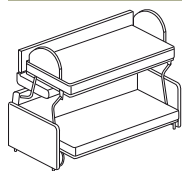

CASTELLO 1-2-3

RETI A DOGHE

99.93

DIVANO LETTO CASTELLO
mat. sotto 188 x 86 h. 11
mat. sopra 190 x 76 h. 11

RIVESTIMENTO

TINTA UNITA	TESSUTO MT.		PELLE PIEDI
	CUSCINI	BASE	
13,50	7,00	6,70	230

Misure **CASTELLO 1** L 220 x P 102 x H 88 - bracciolo L7,5 x P10

Misure **CASTELLO 2** L 232 x P 102 x H 88 - bracciolo L13,5 x P10

Misure **CASTELLO 3** L 241 x P 102 x H 88 - bracciolo L18 x P10

DOUBLE

RETI ELETTROSALDATE

100.90
100.91

DIVANO ESTRAIBILE
DIVANO CON CASSETTI
cm. 220 x 95/172 h. 85
mat. 190 x 80 h. 11
RIVESTIMENTO