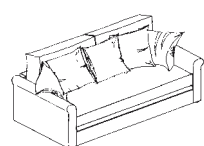

22.90
22.91

RAPALLO**
estraiabile
con cassetti
cm. 210 x 90/185 h. 88
RIVESTIMENTO

14,50

8,00

7,50

280