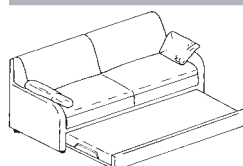

## RETI A DOGHE (ESCLUSO DARTAGNAN)

**08.90**  
**08.91**

**MIXER**  
estraiabile  
con cassetti  
cm. 198 x 91/183 h. 88  
RIVESTIMENTO

11,00

6,80

5,00

200

**23.90**  
**23.91**

**BRIO**  
estraiabile  
con cassetti  
cm. 198 x 95/190 h. 88  
RIVESTIMENTO

11,00

6,50

5,40

220

**36.90**  
**36.91**

**BOXER**  
estraiabile  
con cassetti  
cm. 198 x 91/183 h. 88  
RIVESTIMENTO

11,00