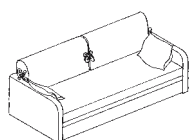

**SAX**  
estraiabile  
con cassetti  
cm. 210 x 90/185 h. 88  
RIVESTIMENTO

14,50

8,00

7,50

280

**14.90**  
**14.91**

**RING**  
estraiabile  
con cassetti  
cm. 210 x 90/185 h. 90  
RIVESTIMENTO

14,50

8,00

7,50

280

**158.90**  
**158.91**

**DARTAGNAN 1**  
estraiabile  
con cassetti  
cm. 201 x 94/190 h. 94  
RIVESTIMENTO

14,80

8,60

7,60

270

**159.90**  
**159.91**

**DARTAGNAN 2**  
estraiabile  
con cassetti  
cm. 201 x 94/190 h. 94  
RIVESTIMENTO

14,80

8,60

7,60

270