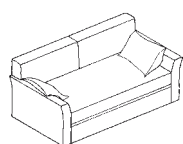

**BRIO**  
estraiabile  
con cassetti  
cm. 198 x 95/190 h. 88  
RIVESTIMENTO

11,00

6,50

5,40

220

**36.90**  
**36.91**

**BOXER**  
estraiabile  
con cassetti  
cm. 198 x 91/183 h. 88  
RIVESTIMENTO

11,00

280

**22.90**  
**22.91**

**RAPALLO\*\***  
estraiabile  
con cassetti  
cm. 210 x 90/185 h. 88  
RIVESTIMENTO

14,50

8,00

7,50

280

**75.90**  
**75.91**

**SAX**  
estraiabile  
con cassetti  
cm. 210 x 90/185 h. 88  
RIVESTIMENTO

14,50

8,00

7,50

280

**14.90**  
**14.91**

**RING**  
estraiabile  
con cassetti  
cm. 210 x 90/185 h. 90  
RIVESTIMENTO

14,50