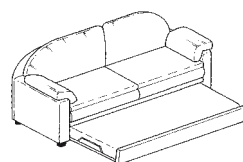

**BRIO**  
estraiabile  
con cassetti  
cm. 198 x 95/190 h. 88  
RIVESTIMENTO

11,00

6,50

5,40

220

**36.90**  
**36.91**

**BOXER**  
estraiabile  
con cassetti  
cm. 198 x 91/183 h. 88  
RIVESTIMENTO

11,00

6,50

5,40

220

**24.90**  
**24.91**

**TONDO**  
estraiabile  
con cassetti  
cm. 210 x 90/185 h. 88  
RIVESTIMENTO

14,50

8,00

7,50

**SAX**  
estraiabile  
con cassetti  
cm. 210 x 90/185 h. 88  
RIVESTIMENTO

14,50

8,00

7,50

280

**14.90**  
**14.91**

**RING**  
estraiabile  
con cassetti  
cm. 210 x 90/185 h. 90  
RIVESTIMENTO

14,50