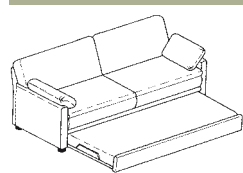

## RETI A DOGHE (ESCLUSO DARTAGNAN)

**08.90**  
**08.91**

**MIXER**  
estraiabile  
con cassetti  
cm. 198 x 91/183 h. 88  
RIVESTIMENTO

11,00

6,80

5,00

200

**23.90**  
**23.91**

**BRIO**  
estraiabile  
con cassetti  
cm. 198 x 95/190 h. 88  
RIVESTIMENTO

11,00

6,50

5,40

220

**36.90**  
**36.91**

**BOXER**  
estraiabile  
con cassetti  
cm. 198 x 91/183 h. 88  
RIVESTIMENTO

11,00