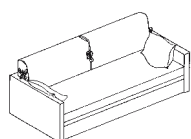

**SAX**  
estraiabile  
con cassetti  
cm. 210 x 90/185 h. 88  
RIVESTIMENTO

14,50

8,00

7,50

280

**14.90**  
**14.91**

**RING**  
estraiabile  
con cassetti  
cm. 210 x 90/185 h. 90  
RIVESTIMENTO

14,50

8,00

7,50

280

**158.90**  
**158.91**

**DARTAGNAN 1**  
estraiabile  
con cassetti  
cm. 201 x 94/190 h. 94  
RIVESTIMENTO

14,80

8,60

7,60