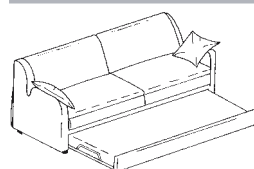

280

**22.90**  
**22.91**

**RAPALLO\*\***  
estraiabile  
con cassetti  
cm. 210 x 90/185 h. 88  
RIVESTIMENTO

14,50

8,00

7,50

280

**75.90**  
**75.91**

**SAX**  
estraiabile  
con cassetti  
cm. 210 x 90/185 h. 88  
RIVESTIMENTO

14,50

8,00

7,50

280

**14.90**  
**14.91**

**RING**  
estraiabile  
con cassetti  
cm. 210 x 90/185 h. 90  
RIVESTIMENTO

14,50