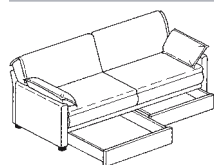

## RETI A DOGHE (ESCLUSO DARTAGNAN)

**08.90**  
**08.91**

**MIXER**  
estraiabile  
con cassetti  
cm. 198 x 91/183 h. 88  
RIVESTIMENTO

11,00

6,80

5,00

200

**23.90**  
**23.91**

**BRIO**  
estraiabile  
con cassetti  
cm. 198 x 95/190 h. 88  
RIVESTIMENTO

11,00

6,50

5,40

220

**36.90**  
**36.91**

**BOXER**  
estraiabile  
con cassetti  
cm. 198 x 91/183 h. 88  
RIVESTIMENTO

11,00