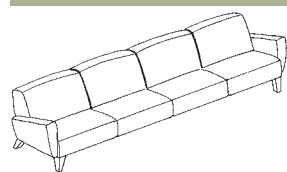

POLTRONCINE

234.105 GARDA
DIVANO 4 P. GRANDE
BRACC. GOMMA
cm. 282 x 80 h. 80
RIVESTIMENTO

TINTA UNITA	TESSUTO M.T.		PELLE PIEDI
	CUSCINI	BASE	

15,80

265

146.01 GHISM IN
cm. 50 x 60 h. 98
Gambe: Ciliegio-Noce-Wengè

1,70

40

RIVESTIMENTO

147.01 GHISM IN
GONNA
cm. 50 x 60 h. 98

2,80

70

RIVESTIMENTO

500.12 GIADA D2/D3/R4/R5
BASE
cm. 59 x 58 h. 87

4,20

80

RIVESTIMENTO

500.13 GIADA P3
PIEDI
cm. 59 x 58 h. 87

4,20

80

RIVESTIMENTO

500.14 GLICINE
cm. 59 x 59 h. 80
Gambe: Faggio-Ciliegio-Wengè

3,20

75

RIVESTIMENTO

144.01 JNNI
cm. 45 x 50 h. 95
Gambe: Ciliegio-Noce-Wengè

1,50

35

RIVESTIMENTO

145.01 JNNI
GONNA
cm. 44 x 50 h. 95

2,50

60

RIVESTIMENTO

15.01 LADY
cm. 75 x 77 h. 84
Piedi: Ciliegio

3,80

70

RIVESTIMENTO